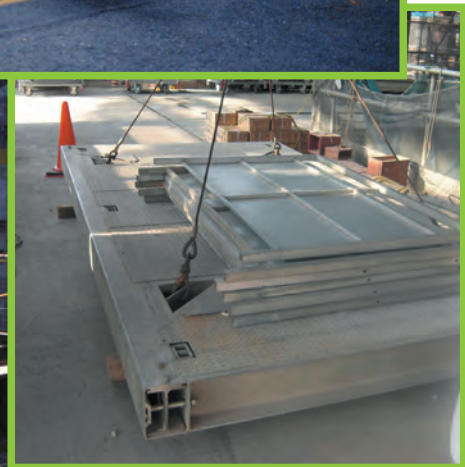

荷取ステージ

マルチ伸縮荷取ステージ

仮設梁のいらない荷取ステージ

綜建産業株式会社

<http://www.soken-sangyo.co.jp>

東京 東京都台東区雷門1-16-4
TEL (03) 3845-2497 FAX (03) 3842-5834
E-mail: tokyo@soken-sangyo.co.jp

前橋 群馬県前橋市清野町160-3
TEL (027) 252-6644 FAX (027) 251-7665
E-mail: honsya@soken-sangyo.co.jp