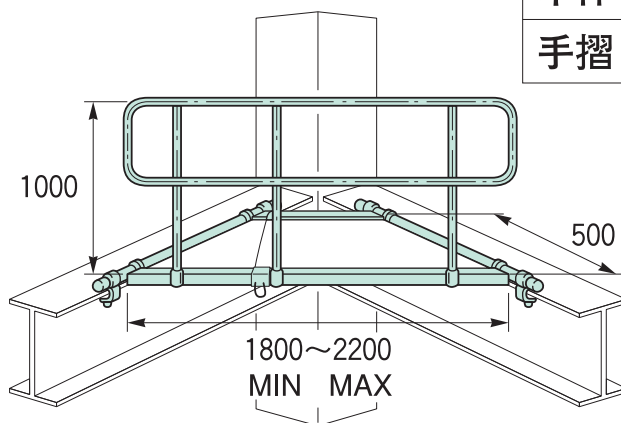

TRIANGLE STAGE

三角ステージ

三角ステージ（スライド型）

積載荷重 200kg

本体 28kg

手摺 15kg

- 【注意】
- 規格サイズ以上伸ばして使用しないで下さい。
 - 本ステージはつかみ金具(爪)部をパイプに引掛けて使用して下さい。
 - 安全帯ロープ、親綱、控え、壁つなぎ、資材荷揚げの吊り元に使用しないで下さい。
 - 手摺に材料などを立て掛けないで下さい。
 - 手摺の上棧、中棧を踏み棧がわりに使用しないで下さい。
 - 製品に溶接を施したり、穴をあけたりしないで下さい。
 - 各現場による施工方法(寸法)によって生じる柱間の隙間、又は手摺間の隙間は、ふさぎ板、単管、クランプ等により各現場にて安全対策下さるようお願い致します。